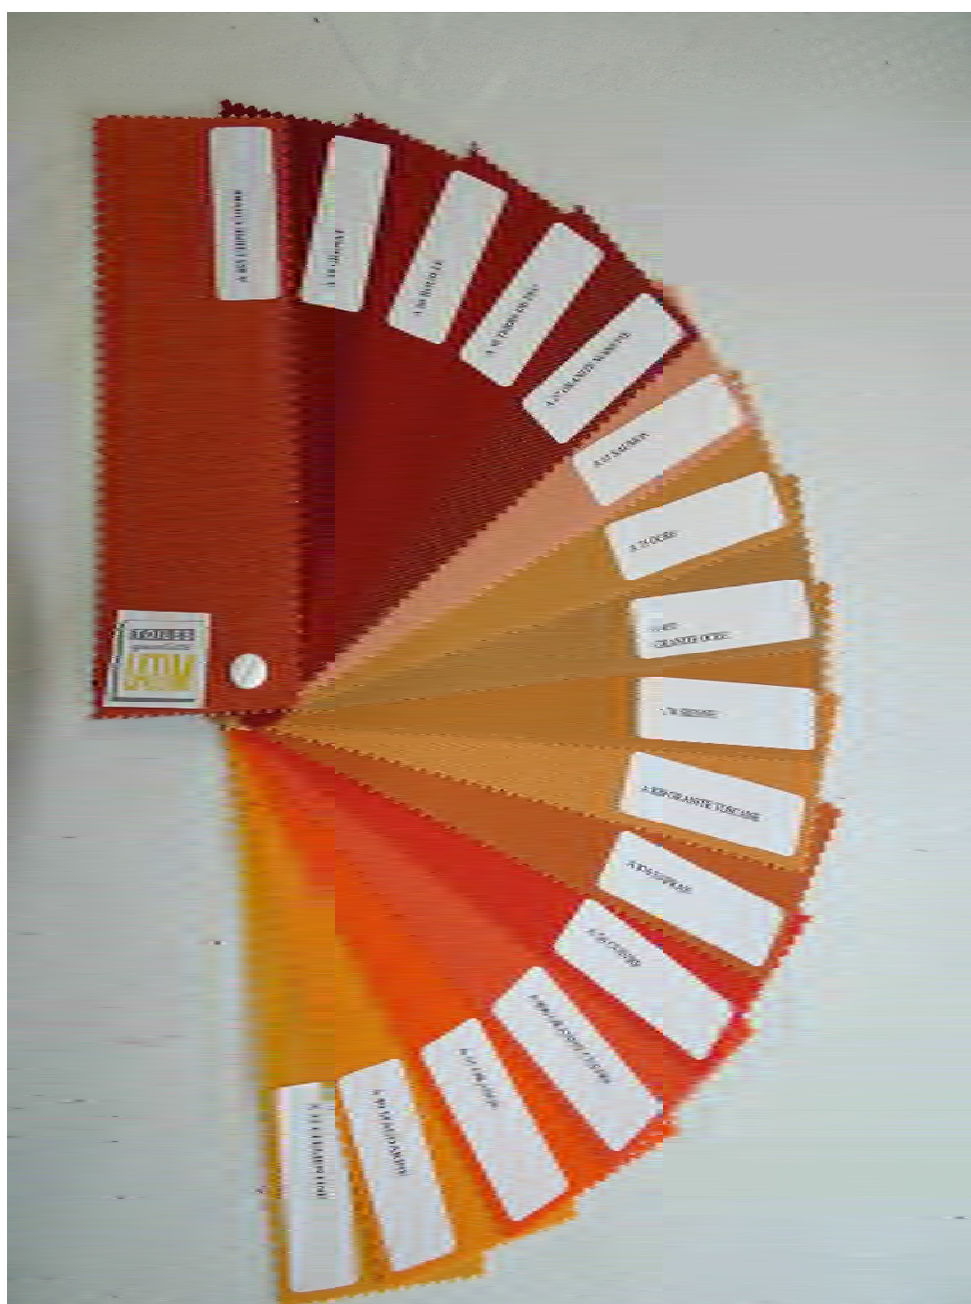

LATIMACRYL

100% Acrylique, 300g/m², 120cm, Déperlant main ferme pour enroulement store, Imper 360mm

FILATURE, TISSAGE & ENNOBLISSEMENT

& ISO 9001

Tendance ORANGE

Disponibles sur stock pour vente en pièce(s) 60ml & coupe(s) (min. 2ml/réf/cde)
fontenay@latim.fr , houpines@latim.fr & slv@latim.fr