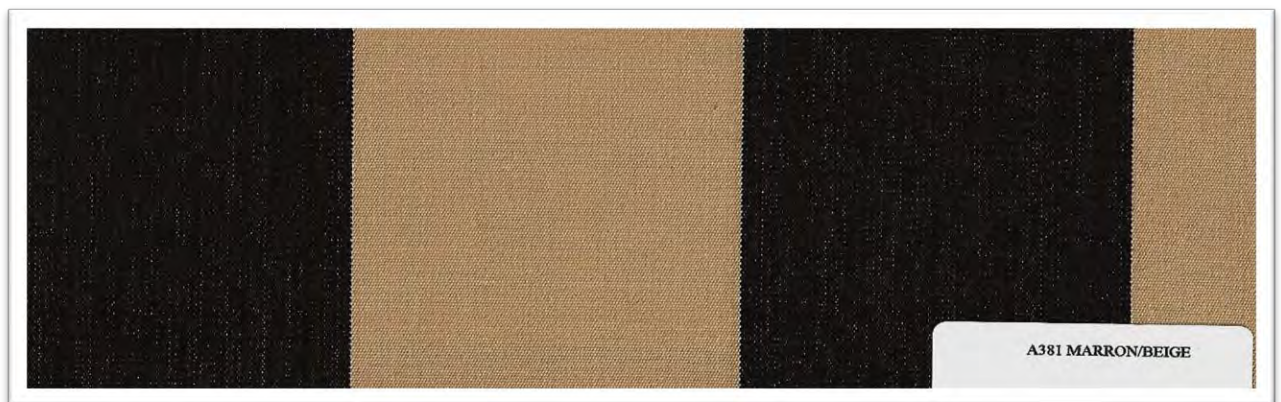

A 382 Brun/Blanc (8.5cm)

A 810 Café/Blanc (8.5cm)

A 381 Marron/Beige (8.5cm)

Disponibles sur stock pour vente en pièce(s) 60ml & coupe(s) (min. 2ml/réf/cde)

fontenay@latim.fr , houplines@latim.fr & slv@latim.fr