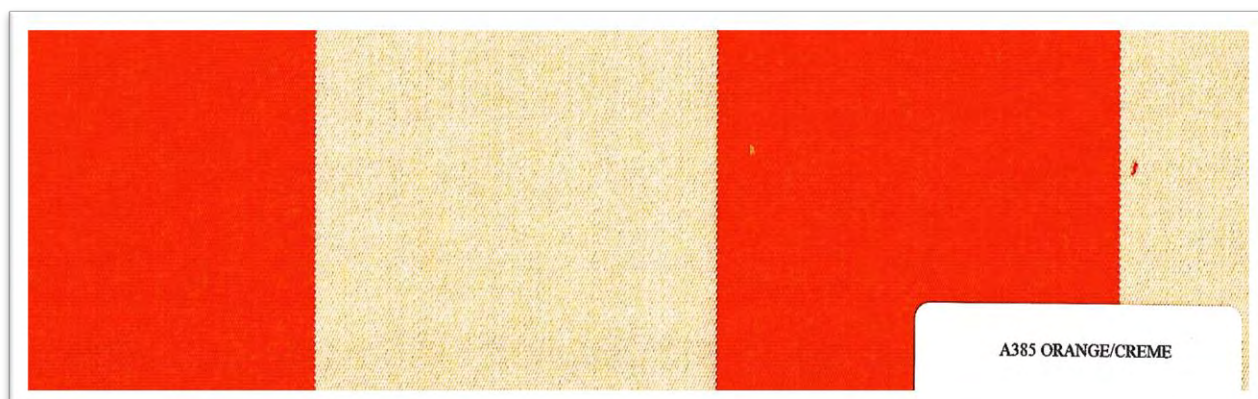

A 385 Orange/Crème (8.5cm)