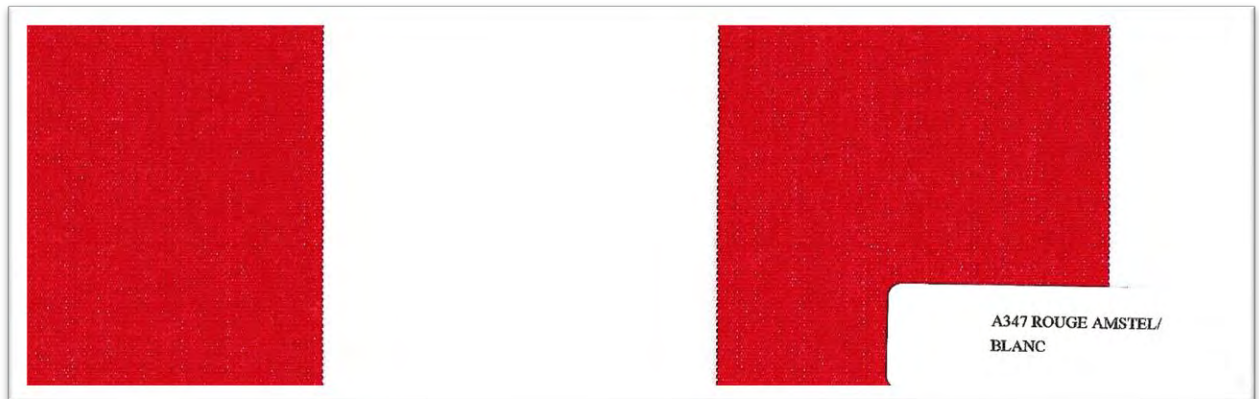

A 347 Rouge Amstel/Blanc (10cm)