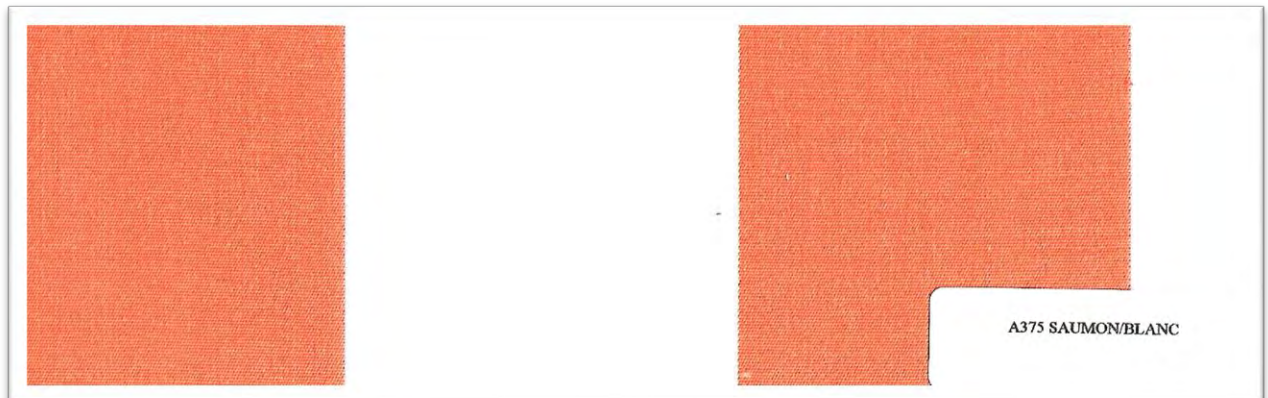

A 375 Saumon/Blanc (8.5cm)