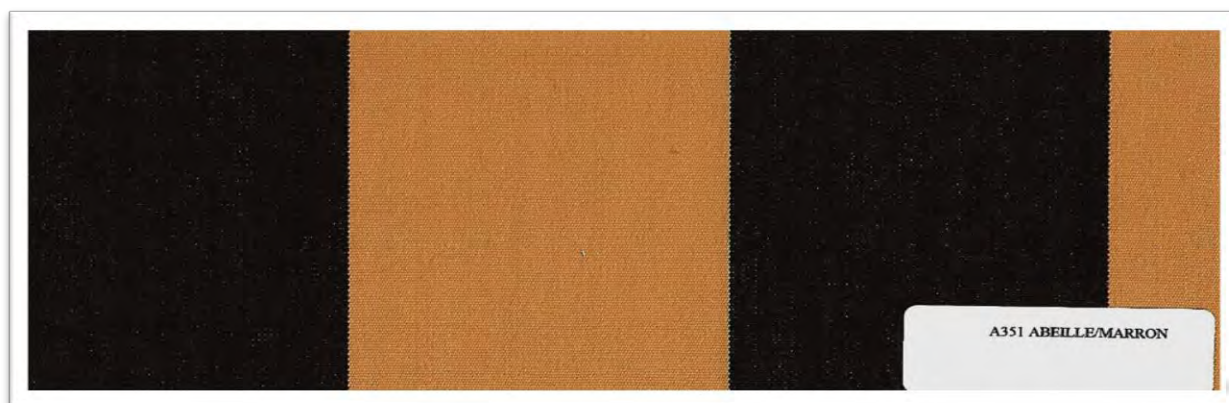

A 351 Abeille/Marron (8.5cm)