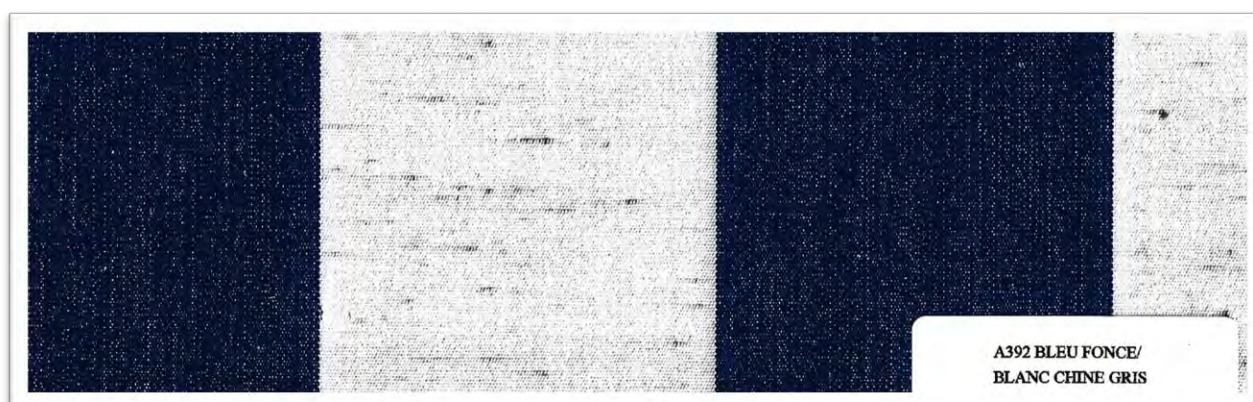

A 392 Bleu Foncé/Blanc Chiné Gris (8.5cm)

Disponibles sur stock pour vente en pièce(s) 60ml & coupe(s) (min. 2ml/réf/cde)
fontenay@latim.fr , houpines@latim.fr & slv@latim.fr