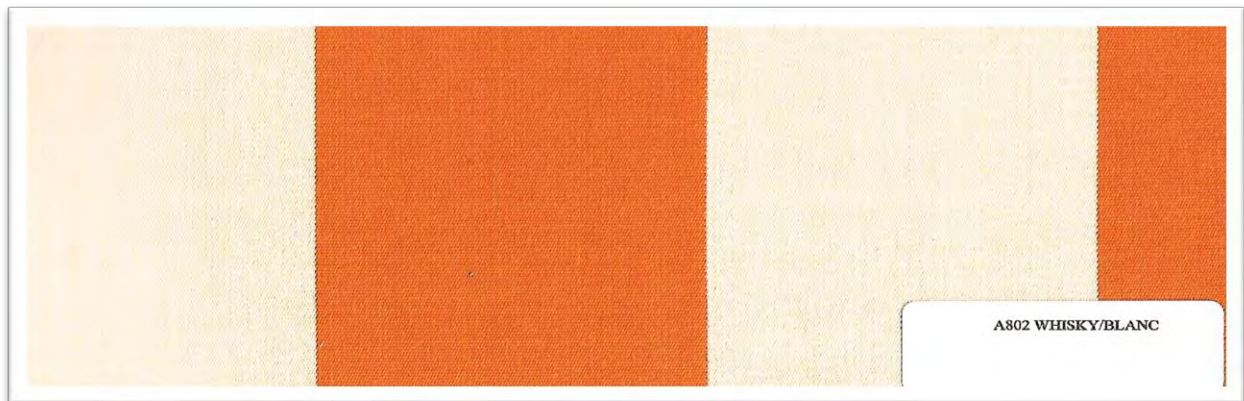

A 802 Whisky/Blanc (8.5cm)