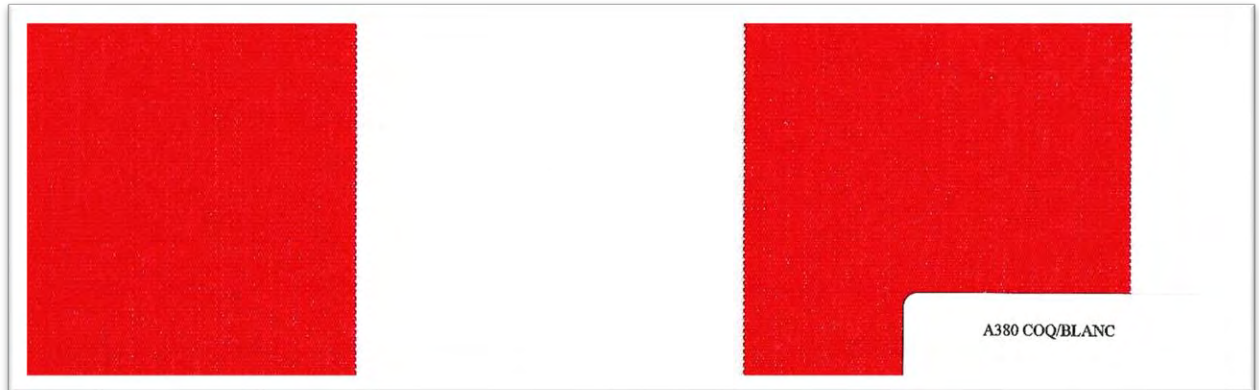

A 380 Coq/Blanc (8.5cm)