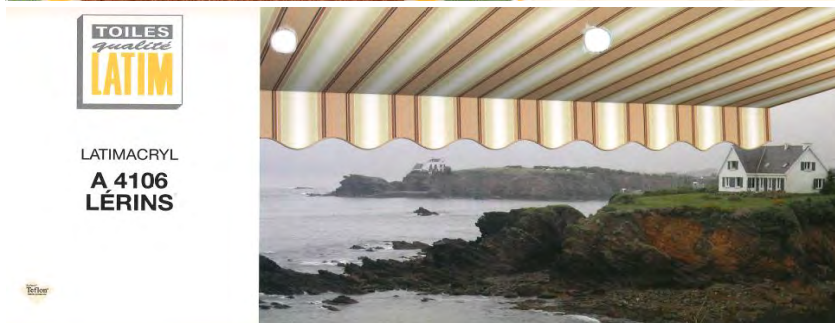

A 4106
LERINS

LATIMACRYL 120cm
17.06.546