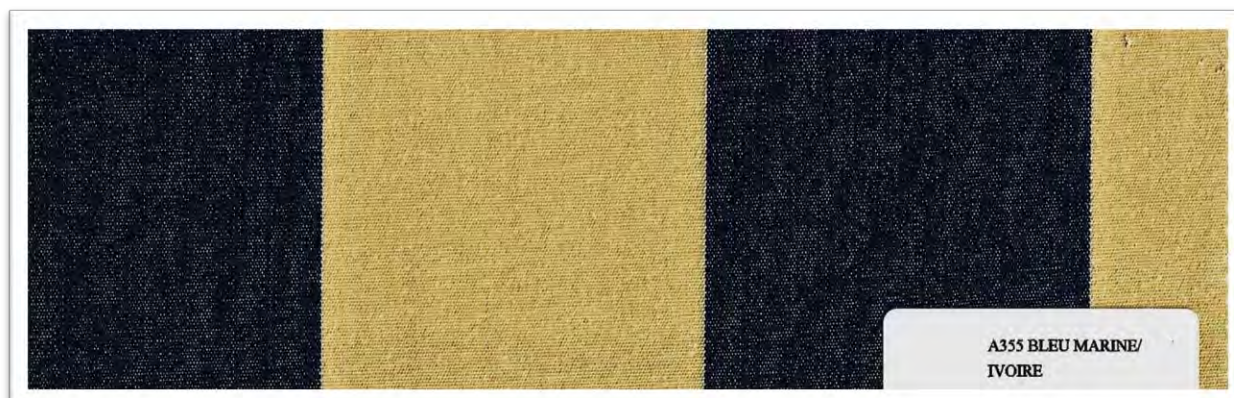

A355 Bleu Marine/Ivoire (8.5cm)