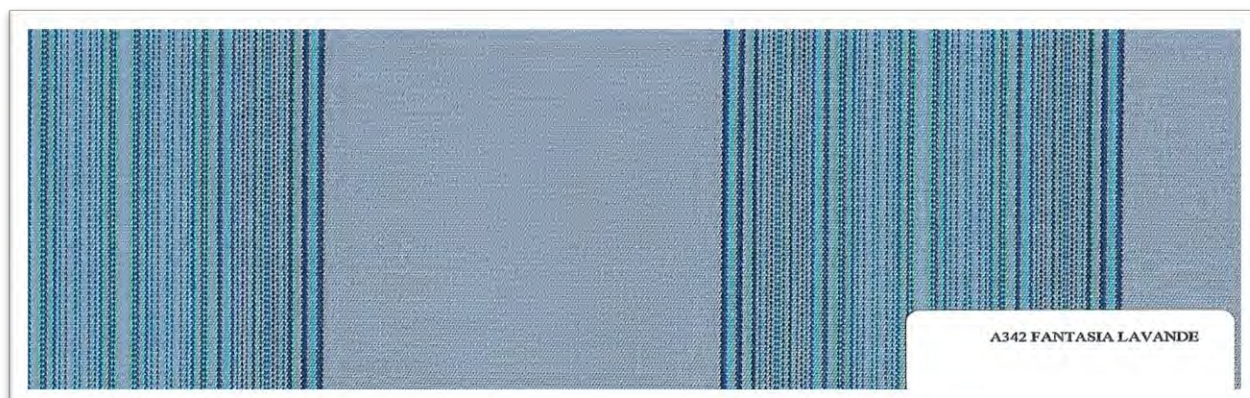

A 342 Fantasia Lavande (8.5cm)