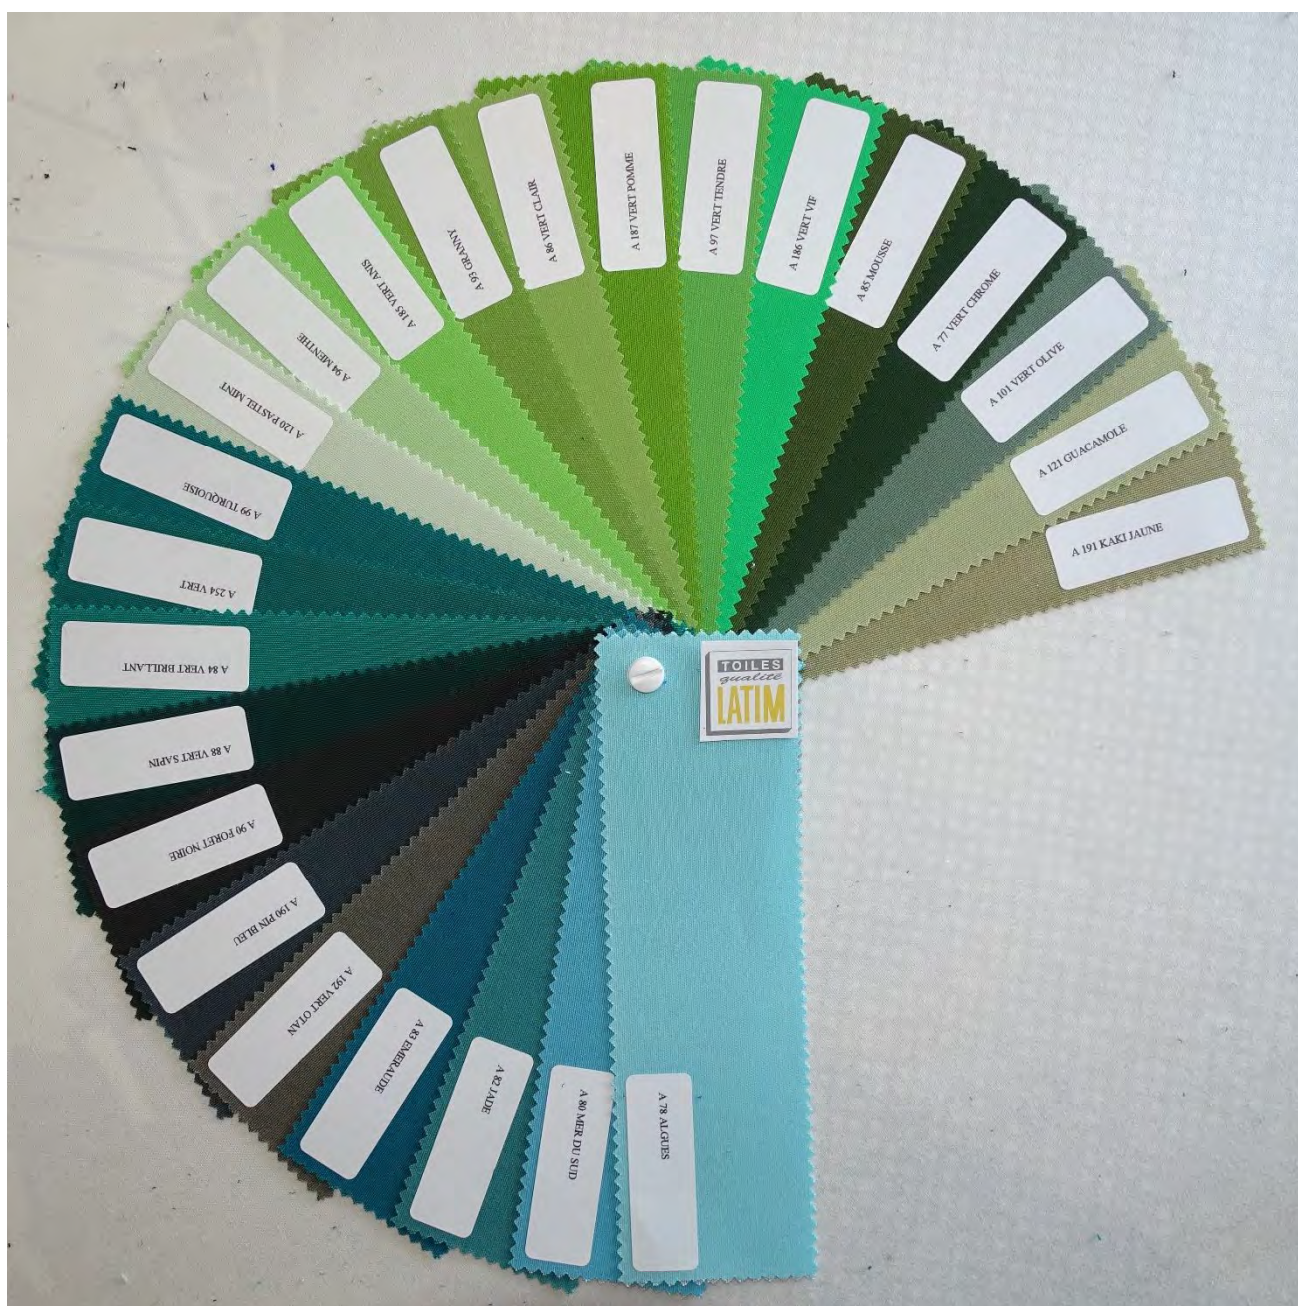

LATIMACRYL

100% Acrylique, 300g/m², 120cm, Déperlant main ferme pour enroulement store, Imper 360mm

FILATURE, TISSAGE & ENNOBLISSEMENT

& ISO 9001

Tendance VERTE 1

Disponibles sur stock pour vente en pièce(s) 60ml & coupe(s) (min. 2ml/réf/cde)

fontenay@latim.fr , houplines@latim.fr & slv@latim.fr