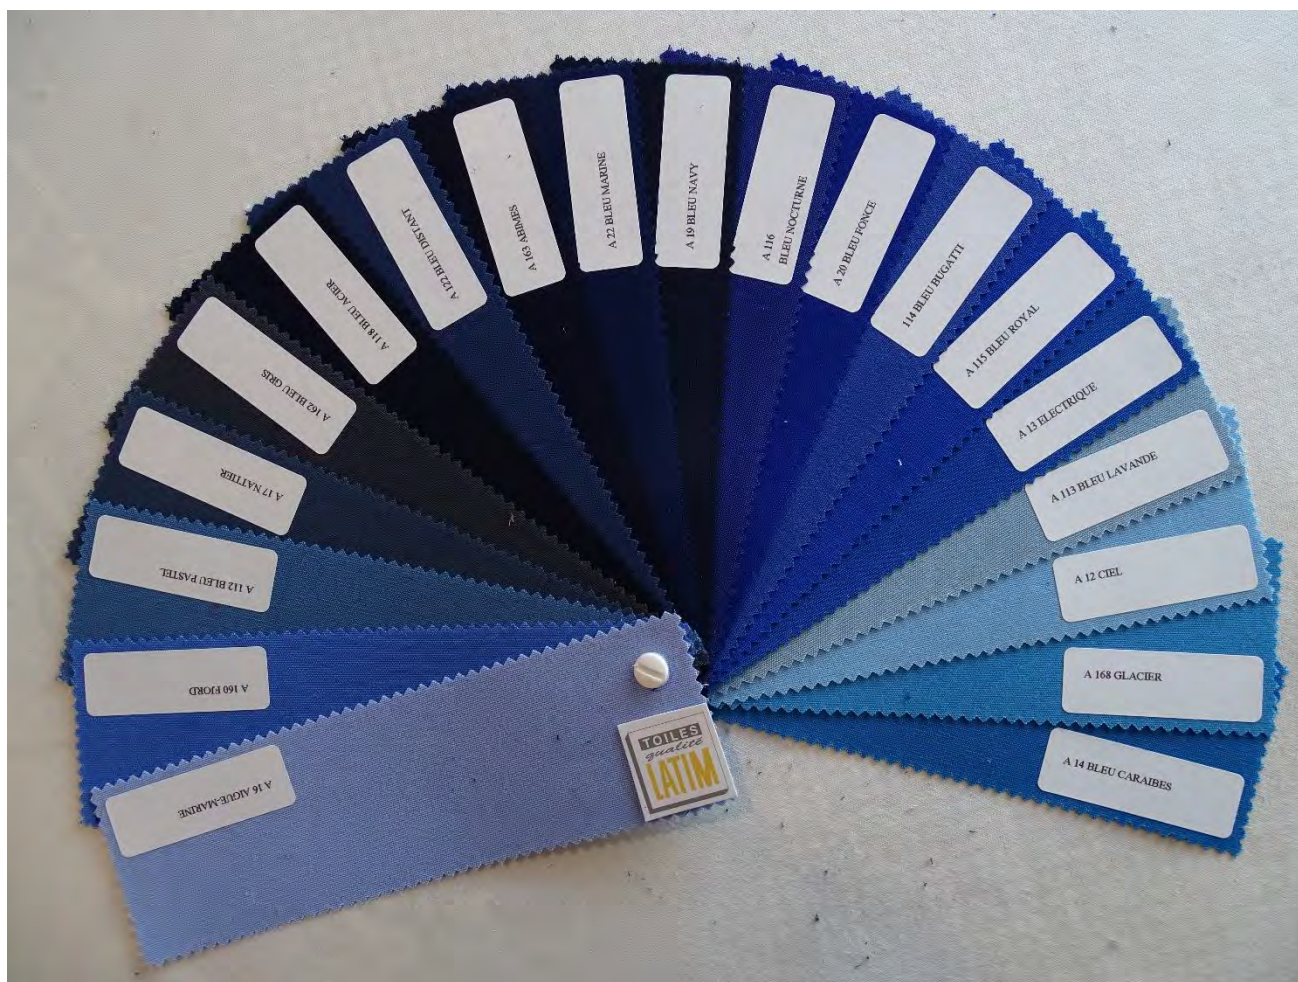

FILATURE, TISSAGE & ENNOBLISSEMENT

& ISO 9001

Tendance BLEUE 1

Disponibles sur stock pour vente en pièce(s) 60ml & coupe(s) (min. 2ml/réf/cde)

fontenav@latim.fr , houpines@latim.fr & sh@latim.fr

LATIMACRYL