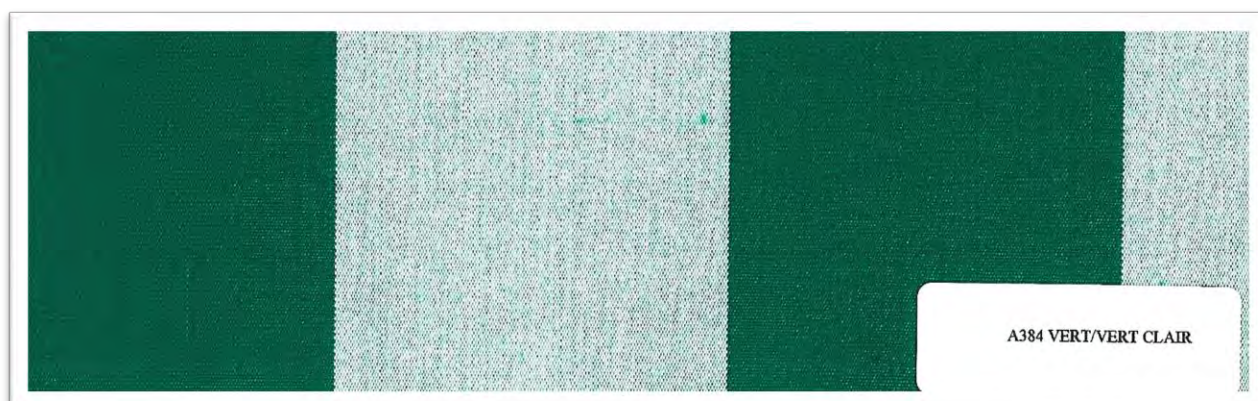

A 384 Vert/Vert Clair (8.5cm)

Disponibles sur stock pour vente en pièce(s) 60ml & coupe(s) (min. 2ml/réf/cde)
fontenay@latim.fr , houpelines@latim.fr & slv@latim.fr