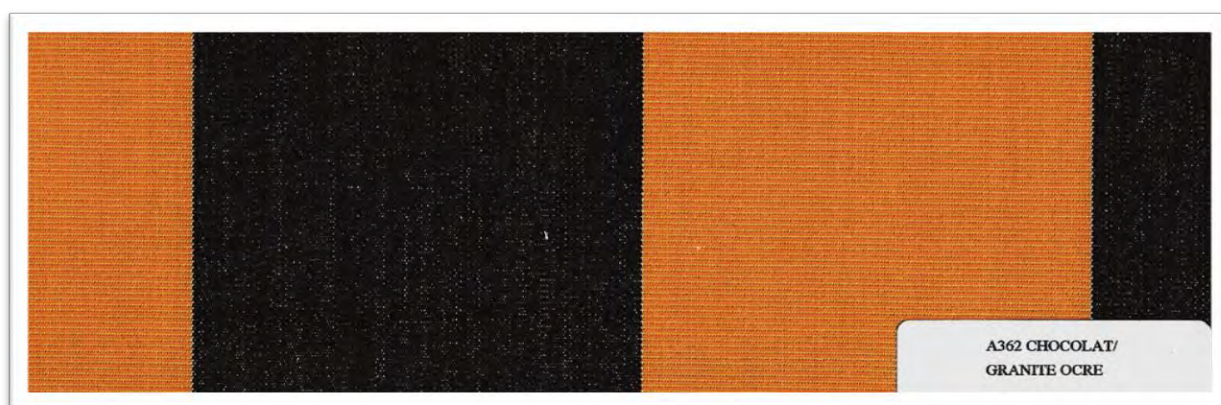

A 362 Chocolat/Granité Ocre (10cm)