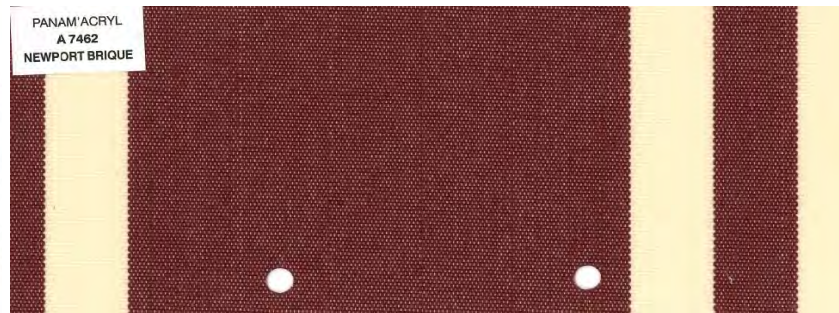

A 462 NEWPORT BRIQUE *