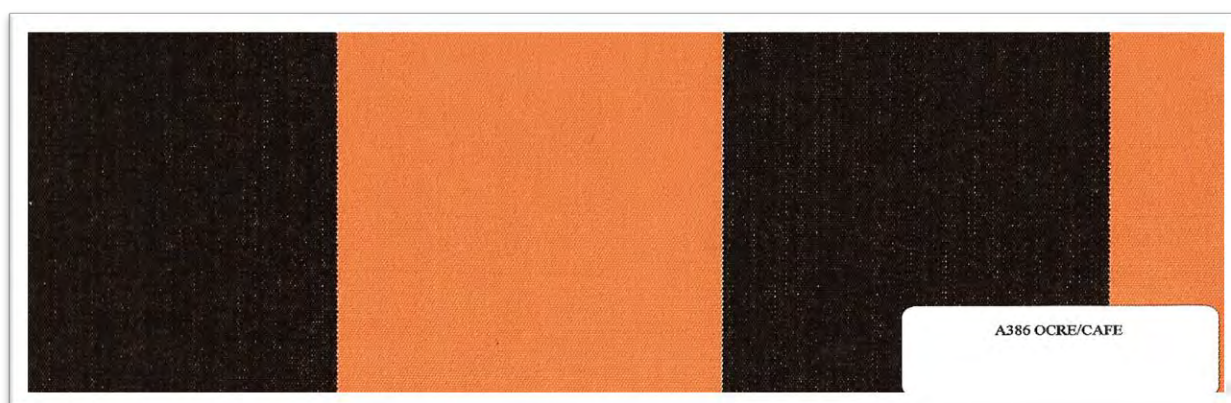

A 386 Ocre/Café (8.5cm)

Disponibles sur stock pour vente en pièce(s) 60ml & coupe(s) (min. 2ml/réf/cde)
fontenav@latim.fr , houpelines@latim.fr & slv@latim.fr